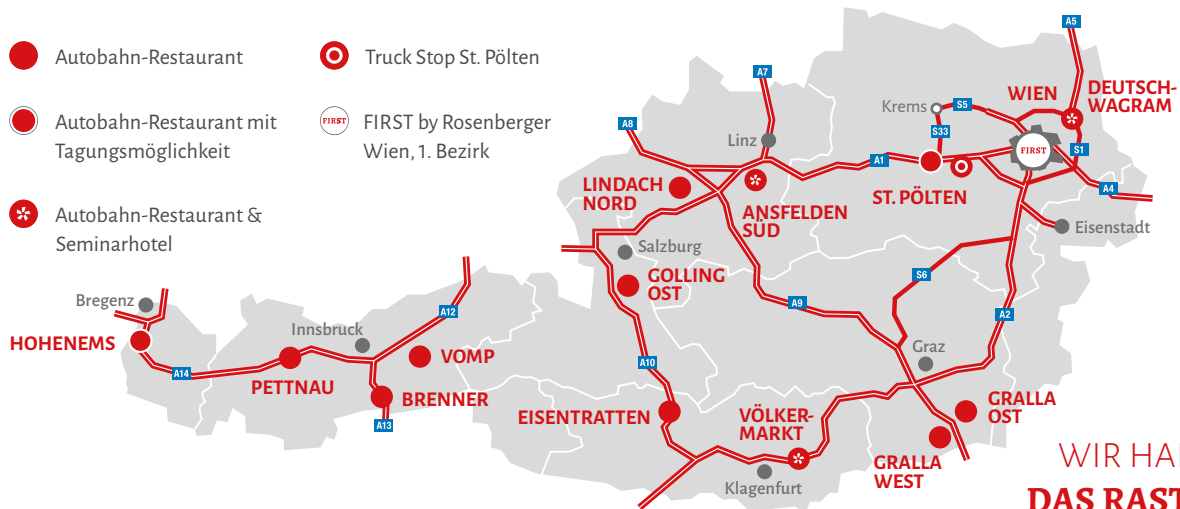

- Autobahn-Restaurant
- Autobahn-Restaurant mit Tagungsmöglichkeit
- ✳ Autobahn-Restaurant & Seminarhotel
- ⊙ Truck Stop St. Pölten
- FIRST FIRST by Rosenberger Wien, 1. Bezirk

WIR HABEN  
**DAS RASTEN**  
ERFUNDEN.

STANDORT	KONTAKT & ANFAHRT	SITZPLATZKAPAZITÄTEN
<b>ANSFELDEN SÜD</b>	MARKT-RESTAURANT INKL. PIZZA & PASTA & SEMINAR-HOTEL T +43 7229 82 166 ansfelden-sued@rosenberger.cc  Einseitig befahrbar Richtung Wien. Auch über Fahrtrichtung Salzburg – Umfahrung Ansfelden Nord befahrbar oder über Fußgängerunterführung Ansfelden Nord erreichbar	290 Sitzplätze im Markt-Restaurant  INKL. TAGUNGS-CENTER für weiter Infos klicken Sie <a href="#">hier!</a>
<b>BRENNER</b>	MARKT-RESTAURANT T +43 5274 877 41 brenner@rosenberger.cc  Beidseitig befahrbar	200 Sitzplätze im Markt-Restaurant
<b>DEUTSCH-WAGRAM</b>	MARKT-RESTAURANT & SEMINAR-HOTEL T +43 2247 511 11 deutsch-wagram@rosenberger.cc  Beidseitig befahrbar – Wien / Brno	280 Sitzplätze und eine große Sonnenterrasse  INKL. TAGUNGS-CENTER für weiter Infos klicken Sie <a href="#">hier!</a>
<b>EISENTRATTEN</b>	MARKT-RESTAURANT T +43 4732 28 43 eisenratten@rosenberger.cc  Beidseitig befahrbar	300 Sitzplätze im Markt-Restaurant 50 Sitzplätze im Wintergarten
<b>GOLLING OST</b>	MARKT-RESTAURANT T +43 6244 204 34 golling@rosenberger.cc  Beidseitig befahrbar	250 Sitzplätze im Markt-Restaurant
<b>GRALLA OST</b>	SELBSTBEDIENUNGS-RESTAURANT T +43 3452 847 71 gralla@rosenberger.cc  Einseitig befahrbar Richtung Graz	120 Sitzplätze im Selbstbedienungs-Restaurant 120 Sitzplätze auf der Terrasse
<b>GRALLA WEST</b>	SELBSTBEDIENUNGS-RESTAURANT T +43 3452 849 46 gralla-west@rosenberger.cc  Einseitig befahrbar Richtung Slowenien	120 Sitzplätze im Selbstbedienungs-Restaurant 80 Sitzplätze auf der Terrasse